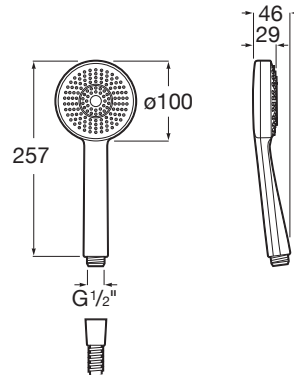

STELLA

Ducha de mano con 3 funciones (caudal 8 L/min)

CARACTERÍSTICAS

Caudal Aquair (l/min a 3 bares): 8

Diámetro (mm): 100

Forma: Circular

Limitador de caudal

Número de funciones: 3

PVPR (IVA INCLUIDO)

35,82 €

DIBUJOS TÉCNICOS

EasyClean ®

Stella

Inspirada en los elementos básicos de la naturaleza, proporciona una estética de líneas sencillas, puras y contemporáneas. Disponible en una amplia gama de soluciones.